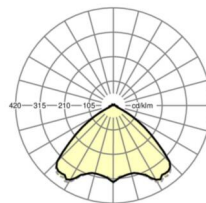

Механика

цвет корпуса	черный RAL 9005
размеры (LxWxH/DxH)	1531mm x 55mm x 37mm
вес (нетто)	1.9kg
Вид монтажа	сборка трековых систем, световая структура

DEEP-LINK

<https://www.regiolux.de/ru/article/19480004034>

Ссылка	LED 8000lm 840
ηLB	100 %
Φ ↓/↑	98 % / 2 %
UGR поп./вдоль	23.2 / 23.5

размеры

L	1531 mm	Длина
B	55 mm	Ширина
H	37 mm	Высота